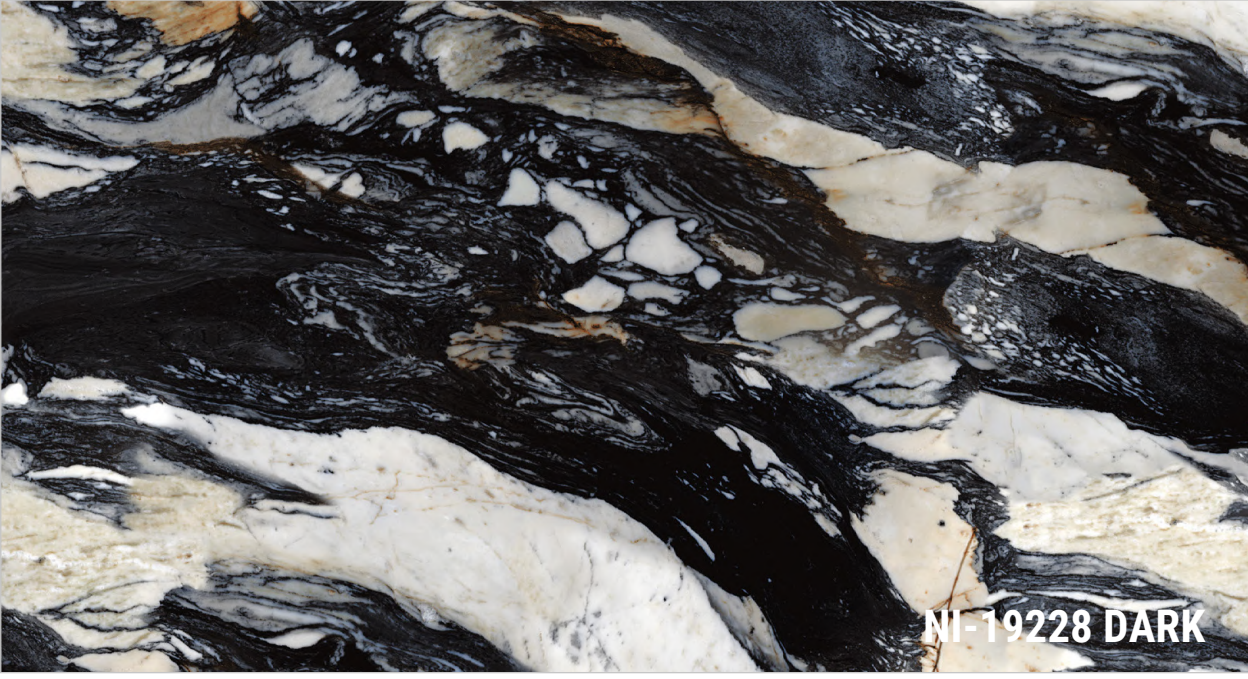

**JENNIFER OLIVE**

**SIZE**  
**1200 x 2780mm**

**FINISH**  
**HIGHGLOSSY**

**RANDOM**  
**3**

**NI-19017 BROWN**

SIZE  
**1200 x 2780mm**

FINISH  
**HIGHGLOSSY**

RANDOM  
**3**