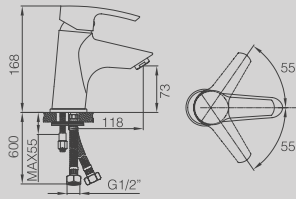

STYLE

DG2922-334

MINI SINGLE LEVER WASH BASIN
MIXER WITH CLICK CLACK WASTE
AVAILABLE IN
CHROME / BRONZE / COPPER

DG2962-433

SINGLE LEVER WASH BASIN MIXER
WITH CLICK CLACK WASTE
AVAILABLE IN
CHROME / BRONZE / COPPER