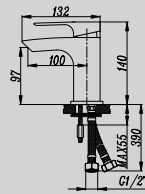

EMPRESS

DG3962-439

SINGLE LEVER WASH BASIN MIXER WITH CLICK CLACK WASTE
AVAILABLE IN CHROME / BRONZE / COPPER

DG3932-439

MEDIUM SINGLE LEVER WASH BASIN MIXER WITH CLICK CLACK WASTE
AVAILABLE IN CHROME / BRONZE / COPPER

DG3972-439

TALL SINGLE LEVER WASH BASIN MIXER
AVAILABLE IN CHROME / BRONZE / COPPER

EMPRESS

DG3960-439

WALL HUNG BATH MIXER (AVAILABLE WITH OR WITHOUT SHOWER KIT)
AVAILABLE IN CHROME / BRONZE / COPPER

DG3965-439

CONCEALED SHOWER MIXER
AVAILABLE IN CHROME / BRONZE / COPPER

DG3966-439

CONCEALED BATH/SHOWER MIXER WITH DIVERTER
AVAILABLE IN CHROME / BRONZE / COPPER

EDGE

DG3122-335

MINI SINGLE LEVER WASH BASIN MIXER WITH CLICK CLACK WASTE
AVAILABLE IN CHROME / BRONZE / COPPER

DG3162-310

SINGLE LEVER WASH BASIN MIXER WITH POP-UP WASTE
AVAILABLE IN CHROME / BRONZE / COPPER

DG3132-310

MEDIUM SINGLE LEVER WASH BASIN MIXER WITH CLICK CLACK WASTE
AVAILABLE IN CHROME / BRONZE / COPPER