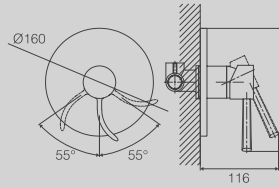

DG3965-439

CONCEALED SHOWER MIXER
AVAILABLE IN CHROME / BRONZE / COPPER