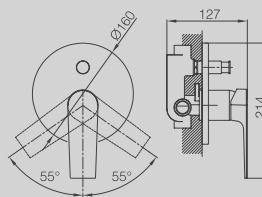

DG6066-449

CONCEALED BATH/SHOWER MIXER WITH DIVERTER
AVAILABLE IN
CHROME / BRONZE / COPPER