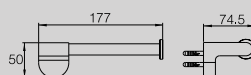

SOAP DISH

DGPAD2

DOUBLE ROBE HOOK

LUSSO

DGPAB2

TOWEL RING

DGPR2

TOILET ROLL HOLDER