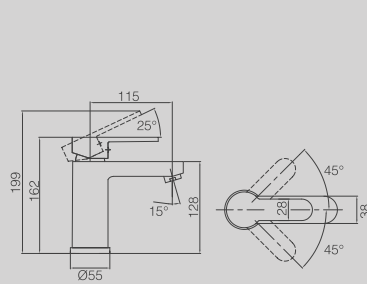

LUNA

DG2162-502

SINGLE LEVER WASH BASIN MIXER WITH CLICK CLACK WASTE
AVAILABLE IN
CHROME / BRONZE / COPPER