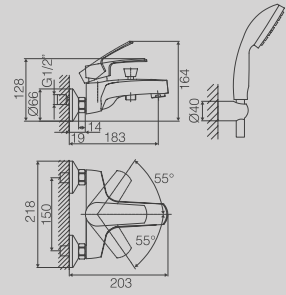

DG3260-316

WALL HUNG BATH MIXER
AVAILABLE IN
CHROME / BRONZE / COPPER