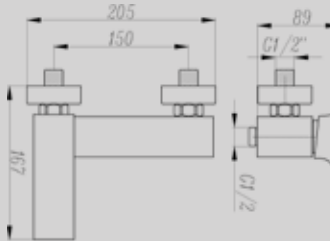

DG3161-310

WALL MOUNTED SHOWER MIXER
AVAILABLE IN
CHROME / BRONZE / COPPER