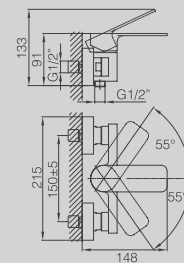

DG6271-354

WALL HUNG SINGLE LEVER
SHOWER MIXER
AVAILABLE IN
CHROME / BRONZE / COPPER