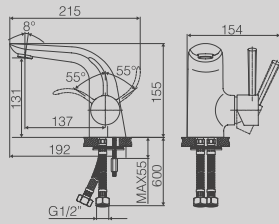

EMPRESS

DG3962-439

SINGLE LEVER WASH BASIN MIXER WITH CLICK CLACK WASTE
AVAILABLE IN CHROME / BRONZE / COPPER