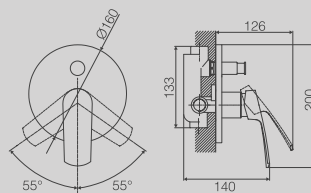

DG3266-316

CONCEALED BATH/SHOWER MIXER WITH DIVERTER
AVAILABLE IN
CHROME / BRONZE / COPPER