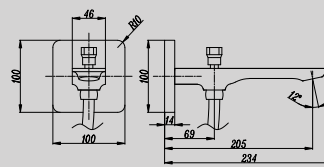

DG6207-S

WALL MOUNTED SPOUT WITH DIVERTER
AVAILABLE IN
CHROME / BRONZE / COPPER