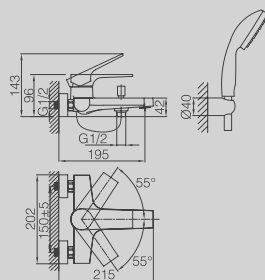

INDIGO

DG6060-449

WALL HUNG BATH MIXER
AVAILABLE IN
CHROME / BRONZE / COPPER