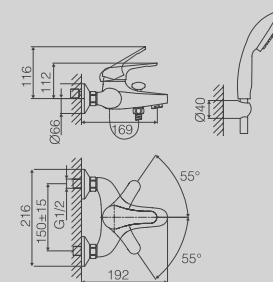

DG1860-432

WALL HUNG BATH MIXER
AVAILABLE IN
CHROME / BRONZE / COPPER