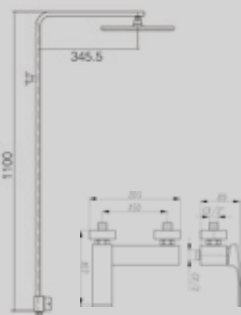

EDGE

DGSCS02 + DG3161-310

SHOWER COLUMN SQUARE
AVAILABLE IN
CHROME / BRONZE / COPPER