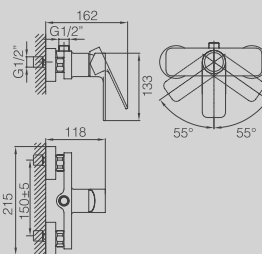

DG6261-354

WALL HUNG SINGLE LEVER
SHOWER MIXER
AVAILABLE IN
CHROME / BRONZE / COPPER