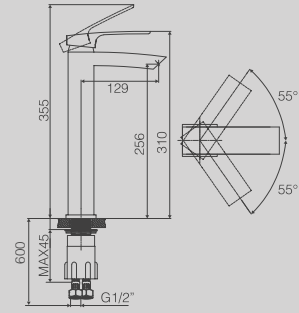

EDGE

DG3172-310

TALL SINGLE LEVER WASH BASIN MIXER
AVAILABLE IN
CHROME / BRONZE / COPPER