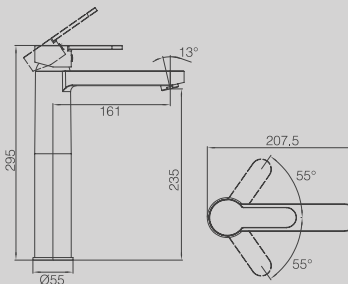

DG2172-502

TALL SINGLE LEVER WASH BASIN MIXER
AVAILABLE IN
CHROME / BRONZE / COPPER