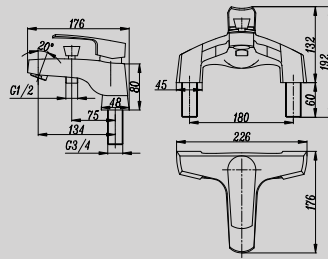

DG3270-316

DECK MOUNTED BATH SHOWER MIXER
AVAILABLE IN
CHROME / BRONZE / COPPER