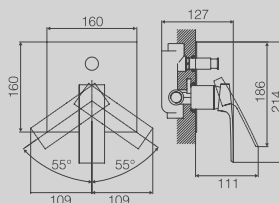

DG3166-310

CONCEALED BATH/SHOWER
MIXER WITH DIVERTER
AVAILABLE IN
CHROME / BRONZE / COPPER