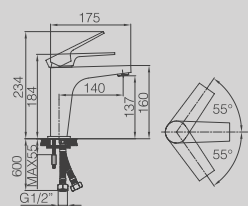

INDIGO

DG6062-449

SINGLE LEVER WASH BASIN MIXER WITH CLICK CLACK WASTE
AVAILABLE IN
CHROME / BRONZE / COPPER

DG6072-449

TALL SINGLE LEVER WASH BASIN MIXER
AVAILABLE IN
CHROME / BRONZE / COPPER

DG6064-449

SINGLE LEVER BIDET MIXER WITH CLICK CLACK WASTE
AVAILABLE IN
CHROME / BRONZE / COPPER

INDIGO

DG6060-449

WALL HUNG BATH MIXER
AVAILABLE IN
CHROME / BRONZE / COPPER

DG6071-449

WALL HUNG SINGLE LEVER SHOWER MIXER
AVAILABLE IN
CHROME / BRONZE / COPPER

DG6061-449

WALL HUNG SINGLE LEVER SHOWER MIXER
AVAILABLE IN
CHROME / BRONZE / COPPER

INDIGO

DG6065-449

CONCEALED SHOWER MIXER
AVAILABLE IN
CHROME / BRONZE / COPPER

DG6066-449

CONCEALED BATH/SHOWER MIXER WITH DIVERTER
AVAILABLE IN
CHROME / BRONZE / COPPER