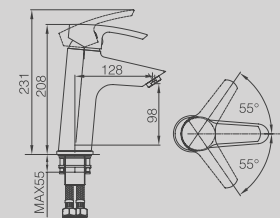

MAXIMA

DG2265-503

CONCEALED SHOWER MIXER
AVAILABLE IN
CHROME / BRONZE / COPPER

DG2266-503

CONCEALED BATH/SHOWER
MIXER WITH DIVERTER
AVAILABLE IN
CHROME / BRONZE / COPPER

STYLE

DG2922-334

MINI SINGLE LEVER WASH BASIN
MIXER WITH CLICK CLACK WASTE
AVAILABLE IN
CHROME / BRONZE / COPPER

DG2962-433

SINGLE LEVER WASH BASIN MIXER
WITH CLICK CLACK WASTE
AVAILABLE IN
CHROME / BRONZE / COPPER

DG2932-433

MEDIUM SINGLE LEVER WASH
BASIN MIXER WITH CLICK CLACK
WASTE
AVAILABLE IN
CHROME / BRONZE / COPPER

STYLE

DG2964-433

SINGLE LEVER BIDET MIXER WITH
CLICK CLACK WASTE
AVAILABLE IN
CHROME / BRONZE / COPPER

DG2960-433

WALL HUNG BATH MIXER
AVAILABLE IN
CHROME / BRONZE / COPPER

DG2965-433

CONCEALED SHOWER MIXER
AVAILABLE IN
CHROME / BRONZE / COPPER