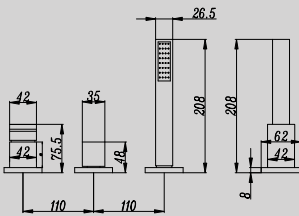

EDGE

DG3191-335

3 HOLE RIM MOUNTED BATH SET
AVAILABLE IN
CHROME / BRONZE / COPPER