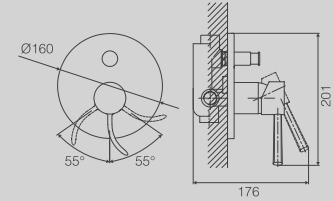

DG3966-439

CONCEALED BATH/SHOWER MIXER WITH DIVERTER
AVAILABLE IN CHROME / BRONZE / COPPER