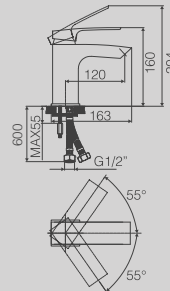

EDGE

DG3122-335

MINI SINGLE LEVER WASH BASIN MIXER WITH CLICK CLACK WASTE
AVAILABLE IN CHROME / BRONZE / COPPER

DG3162-310

SINGLE LEVER WASH BASIN MIXER WITH POP-UP WASTE
AVAILABLE IN CHROME / BRONZE / COPPER