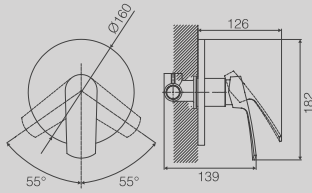

ALPI

DG3265-316

CONCEALED SHOWER MIXER
AVAILABLE IN
CHROME / BRONZE / COPPER