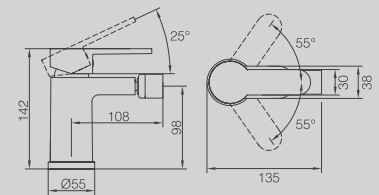

DG2164-502

SINGLE LEVER BIDET MIXER WITH CLICK CLACK WASTE
AVAILABLE IN
CHROME / BRONZE / COPPER