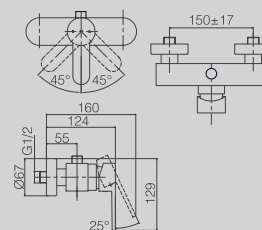

DG2171-502

WALL HUNG SINGLE LEVER
SHOWER MIXER
AVAILABLE IN
CHROME / BRONZE / COPPER