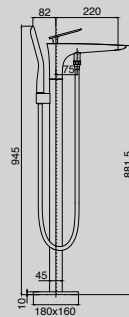

DG6282-354

FLOOR STANDING BATH FILLER
AVAILABLE IN
CHROME / BRONZE / COPPER