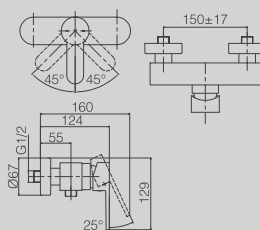

DG2161-502

WALL HUNG SINGLE LEVER
SHOWER MIXER
AVAILABLE IN
CHROME / BRONZE / COPPER