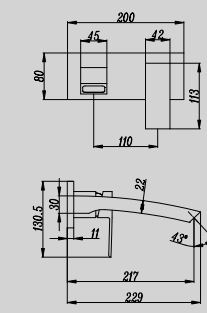

DG3182-335

WALL MOUNTED BASIN MIXER
AVAILABLE IN
CHROME / BRONZE / COPPER