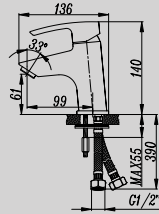

MAXIMA

DG2265-503

CONCEALED SHOWER MIXER
AVAILABLE IN
CHROME / BRONZE / COPPER

DG2266-503

CONCEALED BATH/SHOWER
MIXER WITH DIVERTER
AVAILABLE IN
CHROME / BRONZE / COPPER

STYLE

DG2922-334

MINI SINGLE LEVER WASH BASIN
MIXER WITH CLICK CLACK WASTE
AVAILABLE IN
CHROME / BRONZE / COPPER

DG2962-433

SINGLE LEVER WASH BASIN MIXER
WITH CLICK CLACK WASTE
AVAILABLE IN
CHROME / BRONZE / COPPER

DG2932-433

MEDIUM SINGLE LEVER WASH
BASIN MIXER WITH CLICK CLACK
WASTE
AVAILABLE IN
CHROME / BRONZE / COPPER

STYLE

DG2964-433

SINGLE LEVER BIDET MIXER WITH
CLICK CLACK WASTE
AVAILABLE IN
CHROME / BRONZE / COPPER

DG2960-433

WALL HUNG BATH MIXER
AVAILABLE IN
CHROME / BRONZE / COPPER

DG2965-433

CONCEALED SHOWER MIXER
AVAILABLE IN
CHROME / BRONZE / COPPER