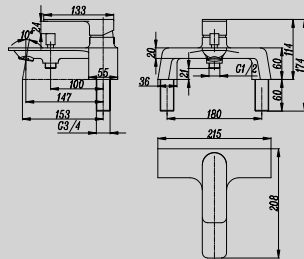

SETA

DG6270-354

DECK MOUNTED BATH SHOWER MIXER
AVAILABLE IN
CHROME / BRONZE / COPPER