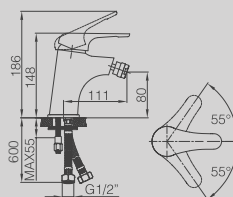

DG1864-432

SINGLE LEVER BIDET MIXER WITH
CLICK CLACK WASTE
AVAILABLE IN
CHROME / BRONZE / COPPER