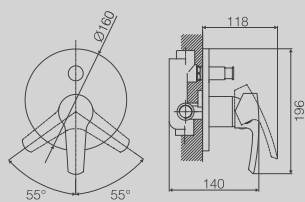

STYLE

DG2966-433

CONCEALED BATH/SHOWER
MIXER WITH DIVERTER
AVAILABLE IN
CHROME / BRONZE / COPPER