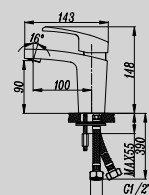

SETA

DG6260-354

WALL HUNG BATH MIXER
AVAILABLE IN
CHROME / BRONZE / COPPER

DG6261-354

WALL HUNG SINGLE LEVER
SHOWER MIXER
AVAILABLE IN
CHROME / BRONZE / COPPER

DG6271-354

WALL HUNG SINGLE LEVER
SHOWER MIXER
AVAILABLE IN
CHROME / BRONZE / COPPER

SETA

DG6265-354

CONCEALED SHOWER MIXER
AVAILABLE IN
CHROME / BRONZE / COPPER

DG6266-354

CONCEALED BATH/SHOWER
MIXER WITH DIVERTER
AVAILABLE IN
CHROME / BRONZE / COPPER

105

ALPI

DG3222-336

MINI SINGLE LEVER WASH BASIN
MIXER WITH CLICK CLACK WASTE
AVAILABLE IN
CHROME / BRONZE / COPPER

DG3262-316

SINGLE LEVER WASH BASIN MIXER
WITH CLICK CLACK WASTE
AVAILABLE IN
CHROME / BRONZE / COPPER

DG3264-316

SINGLE LEVER BIDET MIXER WITH
CLICK CLACK WASTE
AVAILABLE IN
CHROME / BRONZE / COPPER