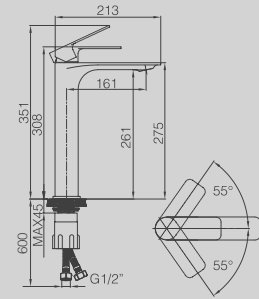

DG6272-354

TALL SINGLE LEVER WASH BASIN MIXER
AVAILABLE IN
CHROME / BRONZE / COPPER