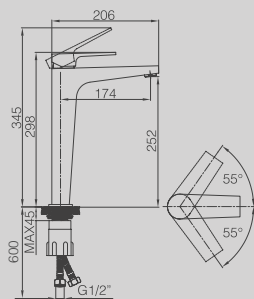

INDIGO

DG6062-449

SINGLE LEVER WASH BASIN MIXER WITH CLICK CLACK WASTE
AVAILABLE IN
CHROME / BRONZE / COPPER

DG6072-449

TALL SINGLE LEVER WASH BASIN MIXER
AVAILABLE IN
CHROME / BRONZE / COPPER