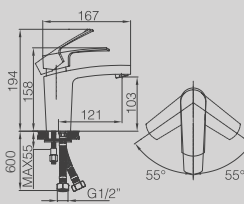

ALPI

DG3222-336

MINI SINGLE LEVER WASH BASIN
MIXER WITH CLICK CLACK WASTE
AVAILABLE IN
CHROME / BRONZE / COPPER

DG3262-316

SINGLE LEVER WASH BASIN MIXER
WITH CLICK CLACK WASTE
AVAILABLE IN
CHROME / BRONZE / COPPER