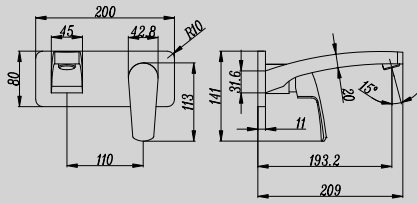

ALPI

DG3282-336

WALL MOUNTED BASIN MIXER
AVAILABLE IN
CHROME / BRONZE / COPPER