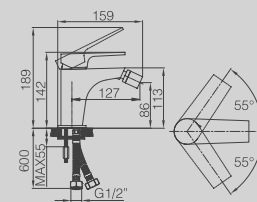

DG6064-449

SINGLE LEVER BIDET MIXER WITH CLICK CLACK WASTE
AVAILABLE IN
CHROME / BRONZE / COPPER