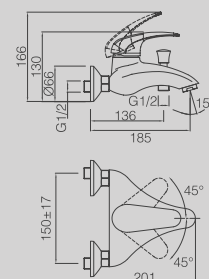

DG2260-503

WALL HUNG BATH MIXER
AVAILABLE IN
CHROME / BRONZE / COPPER