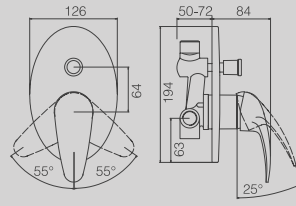

DG2266-503

CONCEALED BATH/SHOWER
MIXER WITH DIVERTER
AVAILABLE IN
CHROME / BRONZE / COPPER