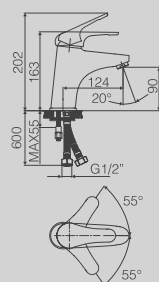

VENUS

DG1862-432

SINGLE LEVER WASH BASIN MIXER
WITH CLICK CLACK WASTE
AVAILABLE IN
CHROME / BRONZE / COPPER