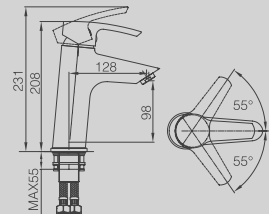

DG2932-433

MEDIUM SINGLE LEVER WASH
BASIN MIXER WITH CLICK CLACK
WASTE
AVAILABLE IN
CHROME / BRONZE / COPPER