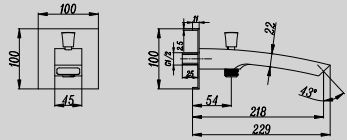

DG3107-S

WALL MOUNTED BASIN MIXER
AVAILABLE IN
CHROME / BRONZE / COPPER