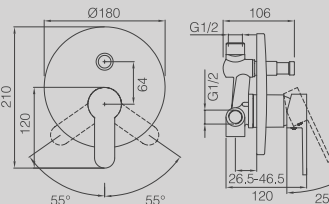

DG2166-502

CONCEALED BATH/SHOWER
MIXER WITH DIVERTER
AVAILABLE IN
CHROME / BRONZE / COPPER