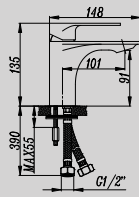

SETA

DG6222-337

MINI SINGLE LEVER WASH BASIN MIXER WITH CLICK CLACK WASTE
AVAILABLE IN
CHROME / BRONZE / COPPER

DG6262-354

SINGLE LEVER WASH BASIN MIXER WITH CLICK CLACK WASTE
AVAILABLE IN
CHROME / BRONZE / COPPER

DG6272-354

TALL SINGLE LEVER WASH BASIN MIXER
AVAILABLE IN
CHROME / BRONZE / COPPER

SETA

DG6282-337

WALL MOUNTED BASIN MIXER
AVAILABLE IN
CHROME / BRONZE / COPPER

DG6264-354

SINGLE LEVER BIDET MIXER WITH CLICK CLACK WASTE
AVAILABLE IN
CHROME / BRONZE / COPPER

DG6280-337

WALL MOUNTED BATH FILLER
AVAILABLE IN
CHROME / BRONZE / COPPER

SETA

DG6270-354

DECK MOUNTED BATH SHOWER MIXER
AVAILABLE IN
CHROME / BRONZE / COPPER

DG6207-S

WALL MOUNTED SPOUT WITH DIVERTER
AVAILABLE IN
CHROME / BRONZE / COPPER

DG6282-354

FLOOR STANDING BATH FILLER
AVAILABLE IN
CHROME / BRONZE / COPPER