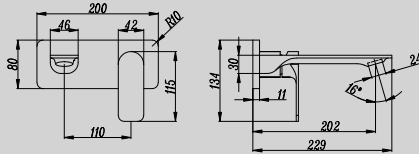

SETA

DG6282-337

WALL MOUNTED BASIN MIXER
AVAILABLE IN
CHROME / BRONZE / COPPER