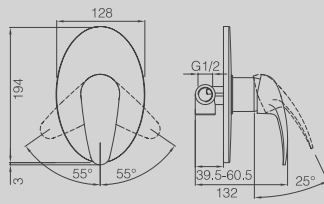

MAXIMA

DG2265-503

CONCEALED SHOWER MIXER
AVAILABLE IN
CHROME / BRONZE / COPPER