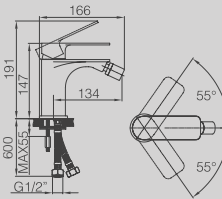

DG6264-354

SINGLE LEVER BIDET MIXER WITH CLICK CLACK WASTE
AVAILABLE IN
CHROME / BRONZE / COPPER