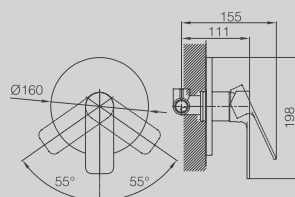

SETA

DG6265-354

CONCEALED SHOWER MIXER
AVAILABLE IN
CHROME / BRONZE / COPPER