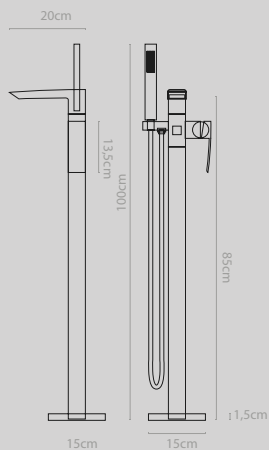

EDGE

DG3183-310

FLOOR STANDING BATH FILLER
AVAILABLE IN
CHROME / BRONZE / COPPER