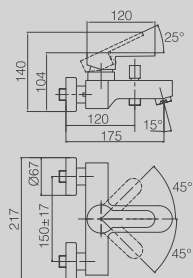

LUNA

DG2160-502

WALL HUNG BATH MIXER
AVAILABLE IN
CHROME / BRONZE / COPPER