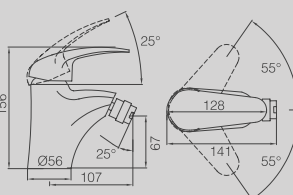

MAXIMA

DG2262-503

SINGLE LEVER WASH BASIN MIXER
WITH CLICK CLACK WASTE
AVAILABLE IN
CHROME / BRONZE / COPPER

DG2264-503

SINGLE LEVER BIDET MIXER WITH
CLICK CLACK WASTE
AVAILABLE IN
CHROME / BRONZE / COPPER