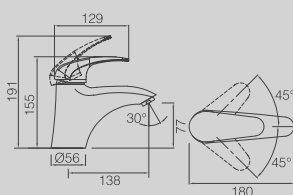

LUNA

DG2160-502

WALL HUNG BATH MIXER
AVAILABLE IN
CHROME / BRONZE / COPPER

DG2161-502

WALL HUNG SINGLE LEVER
SHOWER MIXER
AVAILABLE IN
CHROME / BRONZE / COPPER

DG2171-502

WALL HUNG SINGLE LEVER
SHOWER MIXER
AVAILABLE IN
CHROME / BRONZE / COPPER

LUNA

DG2165-502

CONCEALED SHOWER MIXER
AVAILABLE IN
CHROME / BRONZE / COPPER

DG2166-502

CONCEALED BATH/SHOWER
MIXER WITH DIVERTER
AVAILABLE IN
CHROME / BRONZE / COPPER

MAXIMA

DG2262-503

SINGLE LEVER WASH BASIN MIXER
WITH CLICK CLACK WASTE
AVAILABLE IN
CHROME / BRONZE / COPPER

DG2264-503

SINGLE LEVER BIDET MIXER WITH
CLICK CLACK WASTE
AVAILABLE IN
CHROME / BRONZE / COPPER

DG2260-503

WALL HUNG BATH MIXER
AVAILABLE IN
CHROME / BRONZE / COPPER