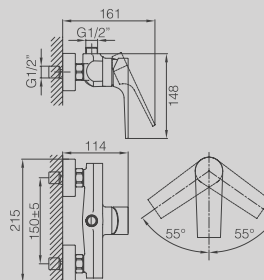

DG6061-449

WALL HUNG SINGLE LEVER SHOWER MIXER
AVAILABLE IN
CHROME / BRONZE / COPPER