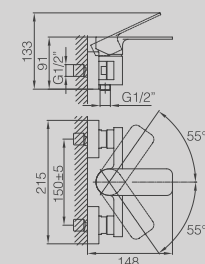

DG6071-449

WALL HUNG SINGLE LEVER SHOWER MIXER
AVAILABLE IN
CHROME / BRONZE / COPPER