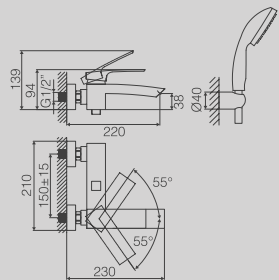

DG3160-310

WALL HUNG BATH MIXER
AVAILABLE IN
CHROME / BRONZE / COPPER