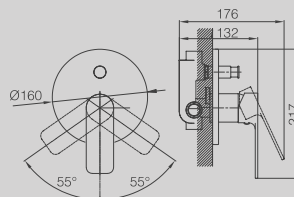

DG6266-354

CONCEALED BATH/SHOWER
MIXER WITH DIVERTER
AVAILABLE IN
CHROME / BRONZE / COPPER

105