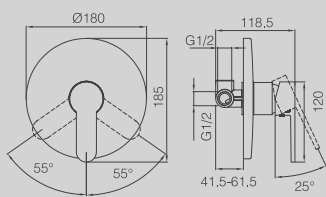

LUNA

DG2165-502

CONCEALED SHOWER MIXER
AVAILABLE IN
CHROME / BRONZE / COPPER