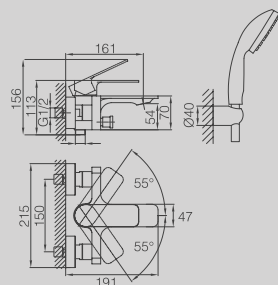

SETA

DG6260-354

WALL HUNG BATH MIXER
AVAILABLE IN
CHROME / BRONZE / COPPER