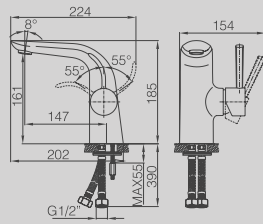

DG3932-439

MEDIUM SINGLE LEVER WASH BASIN MIXER WITH CLICK CLACK WASTE
AVAILABLE IN CHROME / BRONZE / COPPER