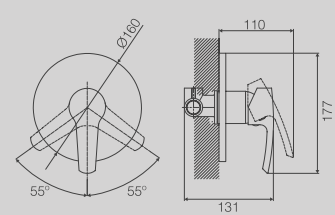

DG2965-433

CONCEALED SHOWER MIXER
AVAILABLE IN
CHROME / BRONZE / COPPER