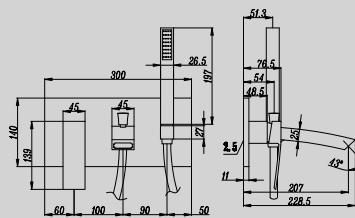

EDGE

DG3180-335

WALL MOUNTED BATH FILLER
AVAILABLE IN
CHROME / BRONZE / COPPER