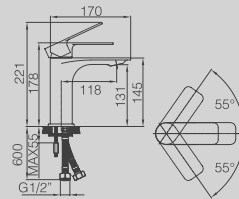

SETA

DG6222-337

MINI SINGLE LEVER WASH BASIN MIXER WITH CLICK CLACK WASTE
AVAILABLE IN
CHROME / BRONZE / COPPER

DG6262-354

SINGLE LEVER WASH BASIN MIXER WITH CLICK CLACK WASTE
AVAILABLE IN
CHROME / BRONZE / COPPER