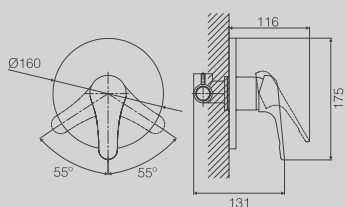

VENUS

DG1865-432

CONCEALED SHOWER MIXER
AVAILABLE IN
CHROME / BRONZE / COPPER