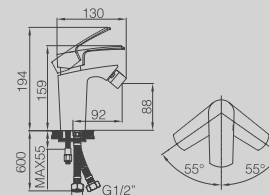

DG3264-316

SINGLE LEVER BIDET MIXER WITH
CLICK CLACK WASTE
AVAILABLE IN
CHROME / BRONZE / COPPER