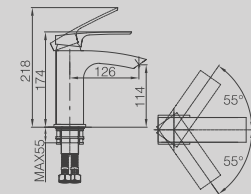

DG3132-310

MEDIUM SINGLE LEVER WASH BASIN MIXER WITH CLICK CLACK WASTE
AVAILABLE IN CHROME / BRONZE / COPPER