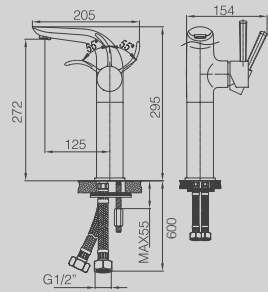

DG3972-439

TALL SINGLE LEVER WASH BASIN MIXER
AVAILABLE IN CHROME / BRONZE / COPPER