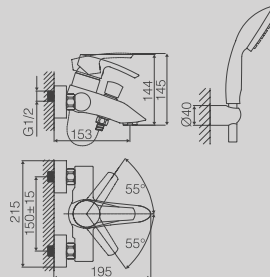

STYLE

DG2964-433

SINGLE LEVER BIDET MIXER WITH
CLICK CLACK WASTE
AVAILABLE IN
CHROME / BRONZE / COPPER

DG2960-433

WALL HUNG BATH MIXER
AVAILABLE IN
CHROME / BRONZE / COPPER