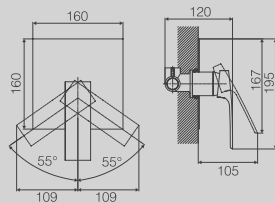

EDGE

DG3165-310

CONCEALED SHOWER MIXER
AVAILABLE IN
CHROME / BRONZE / COPPER