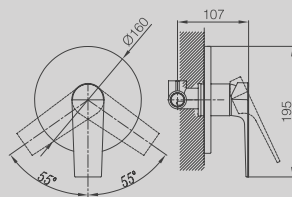

INDIGO

DG6065-449

CONCEALED SHOWER MIXER
AVAILABLE IN
CHROME / BRONZE / COPPER