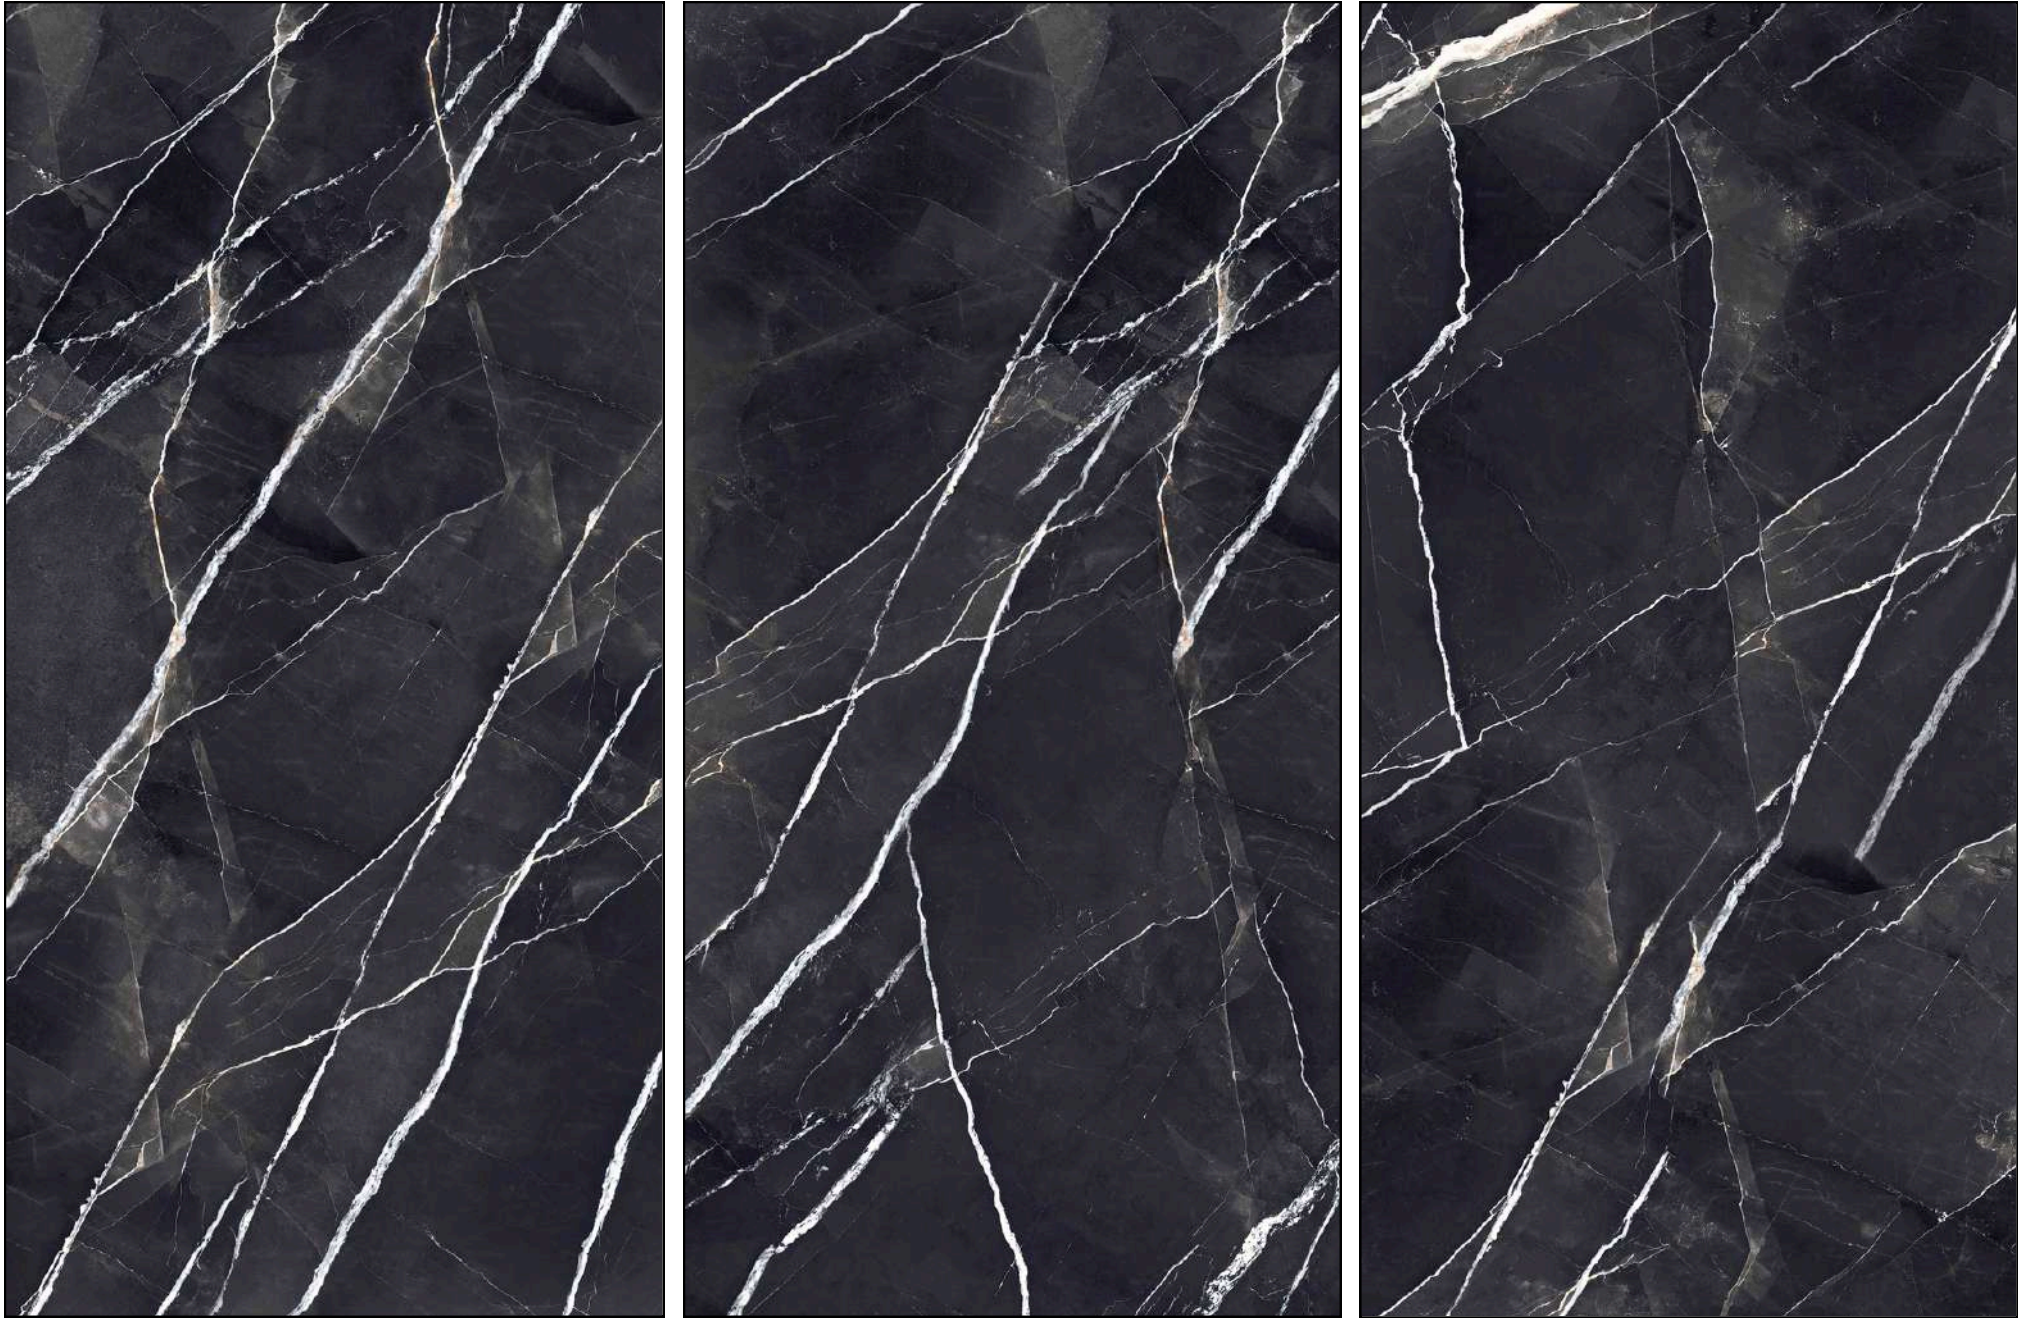

CALACUTTA BLACK

160X320cm 12mm