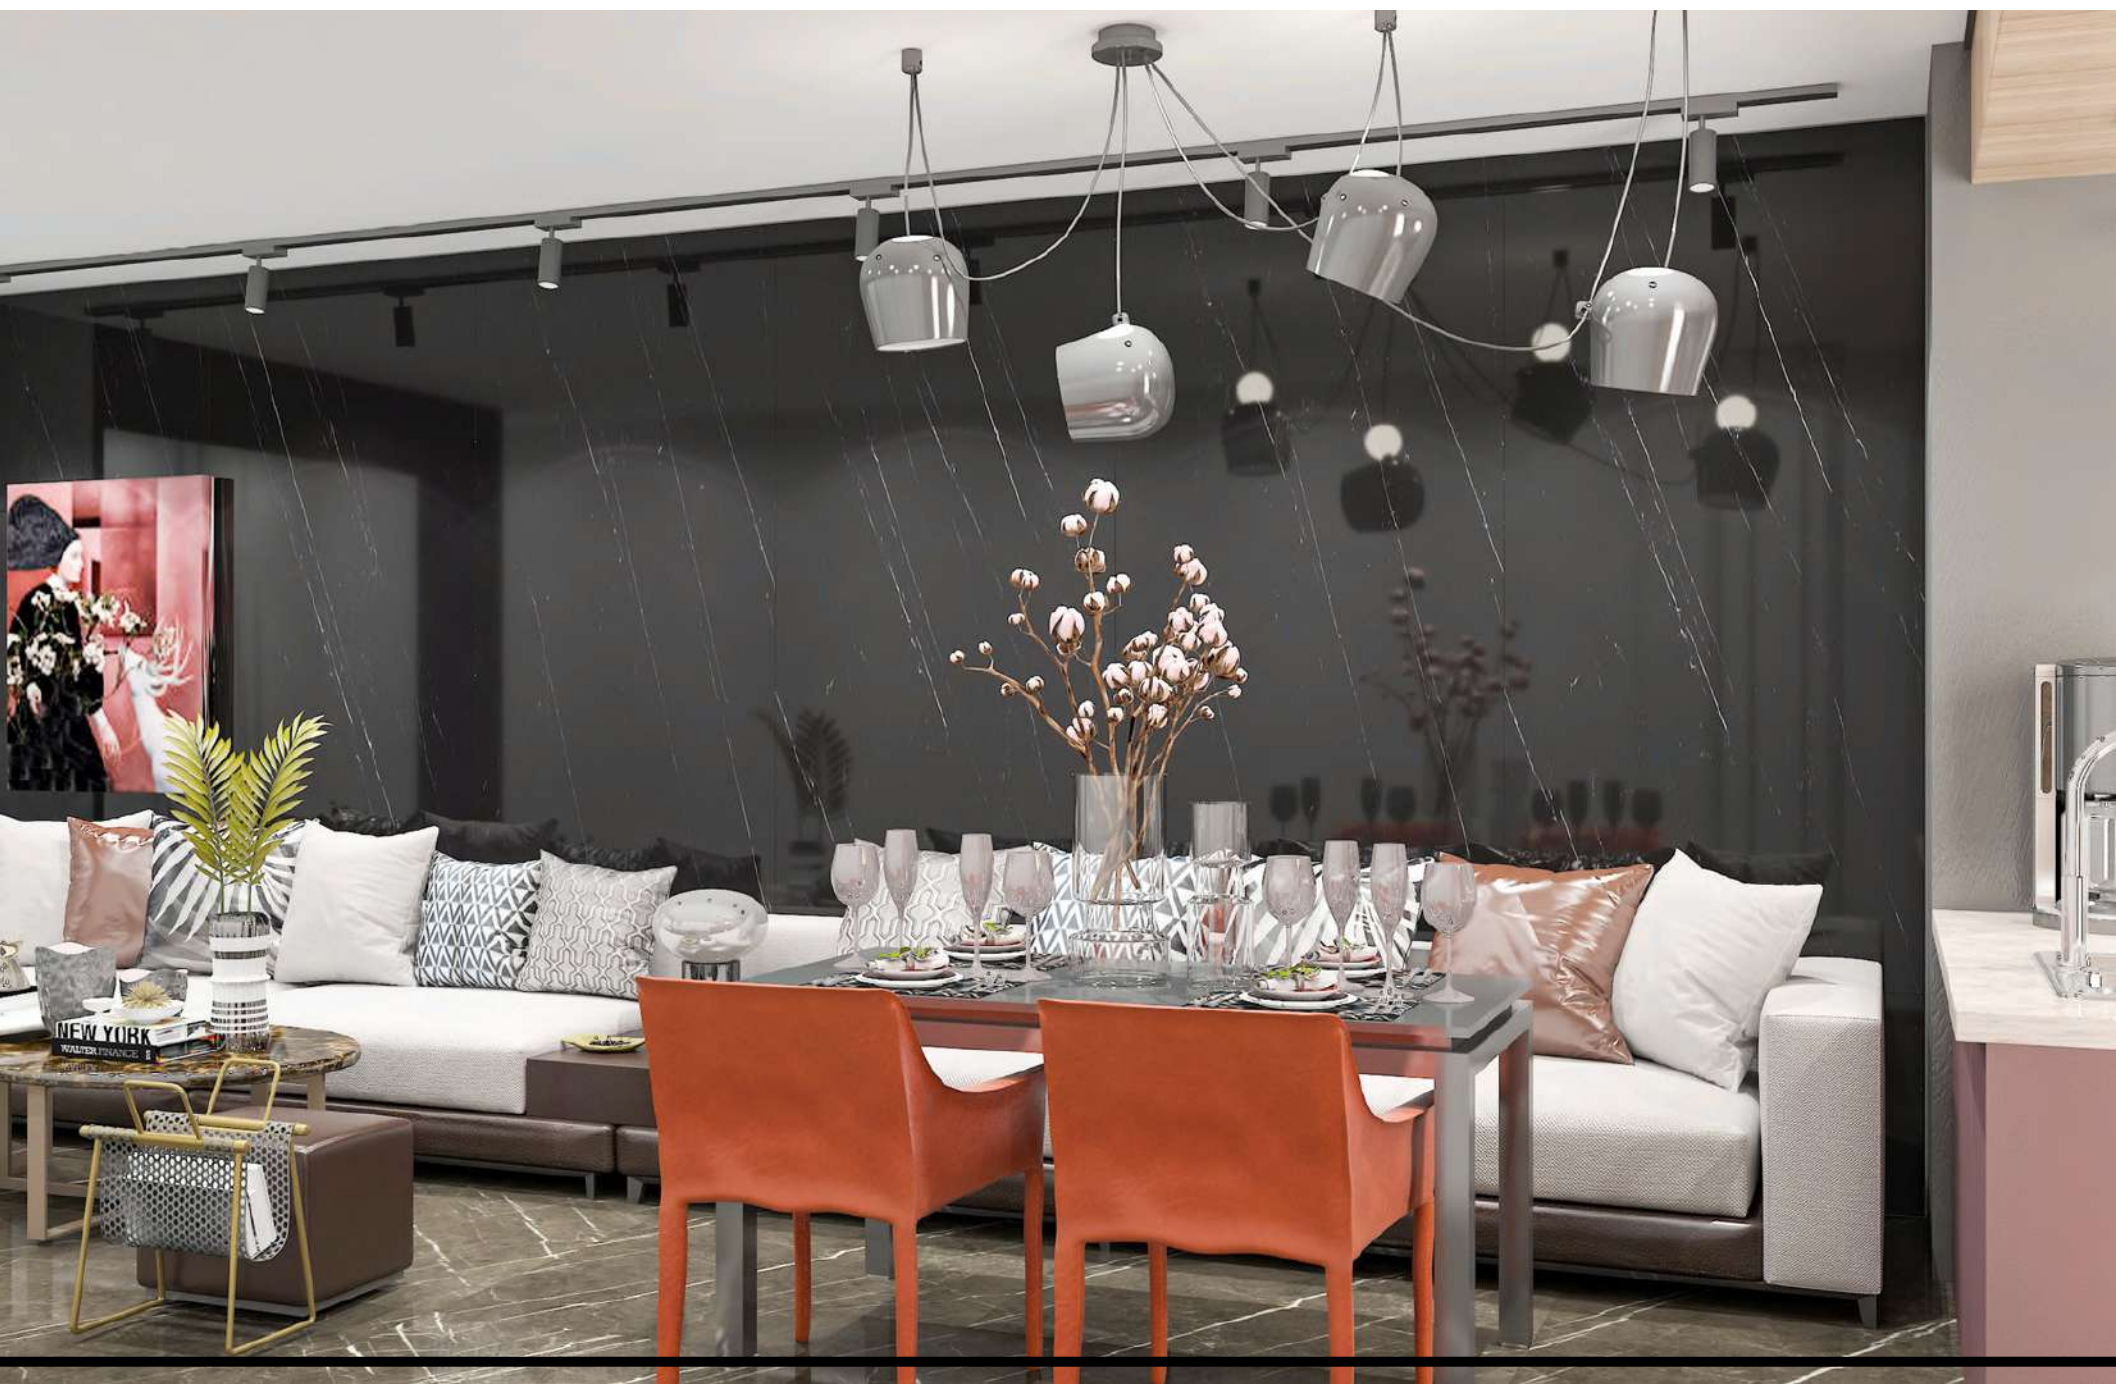

OPIUM BLACK

120X240cm 09mm