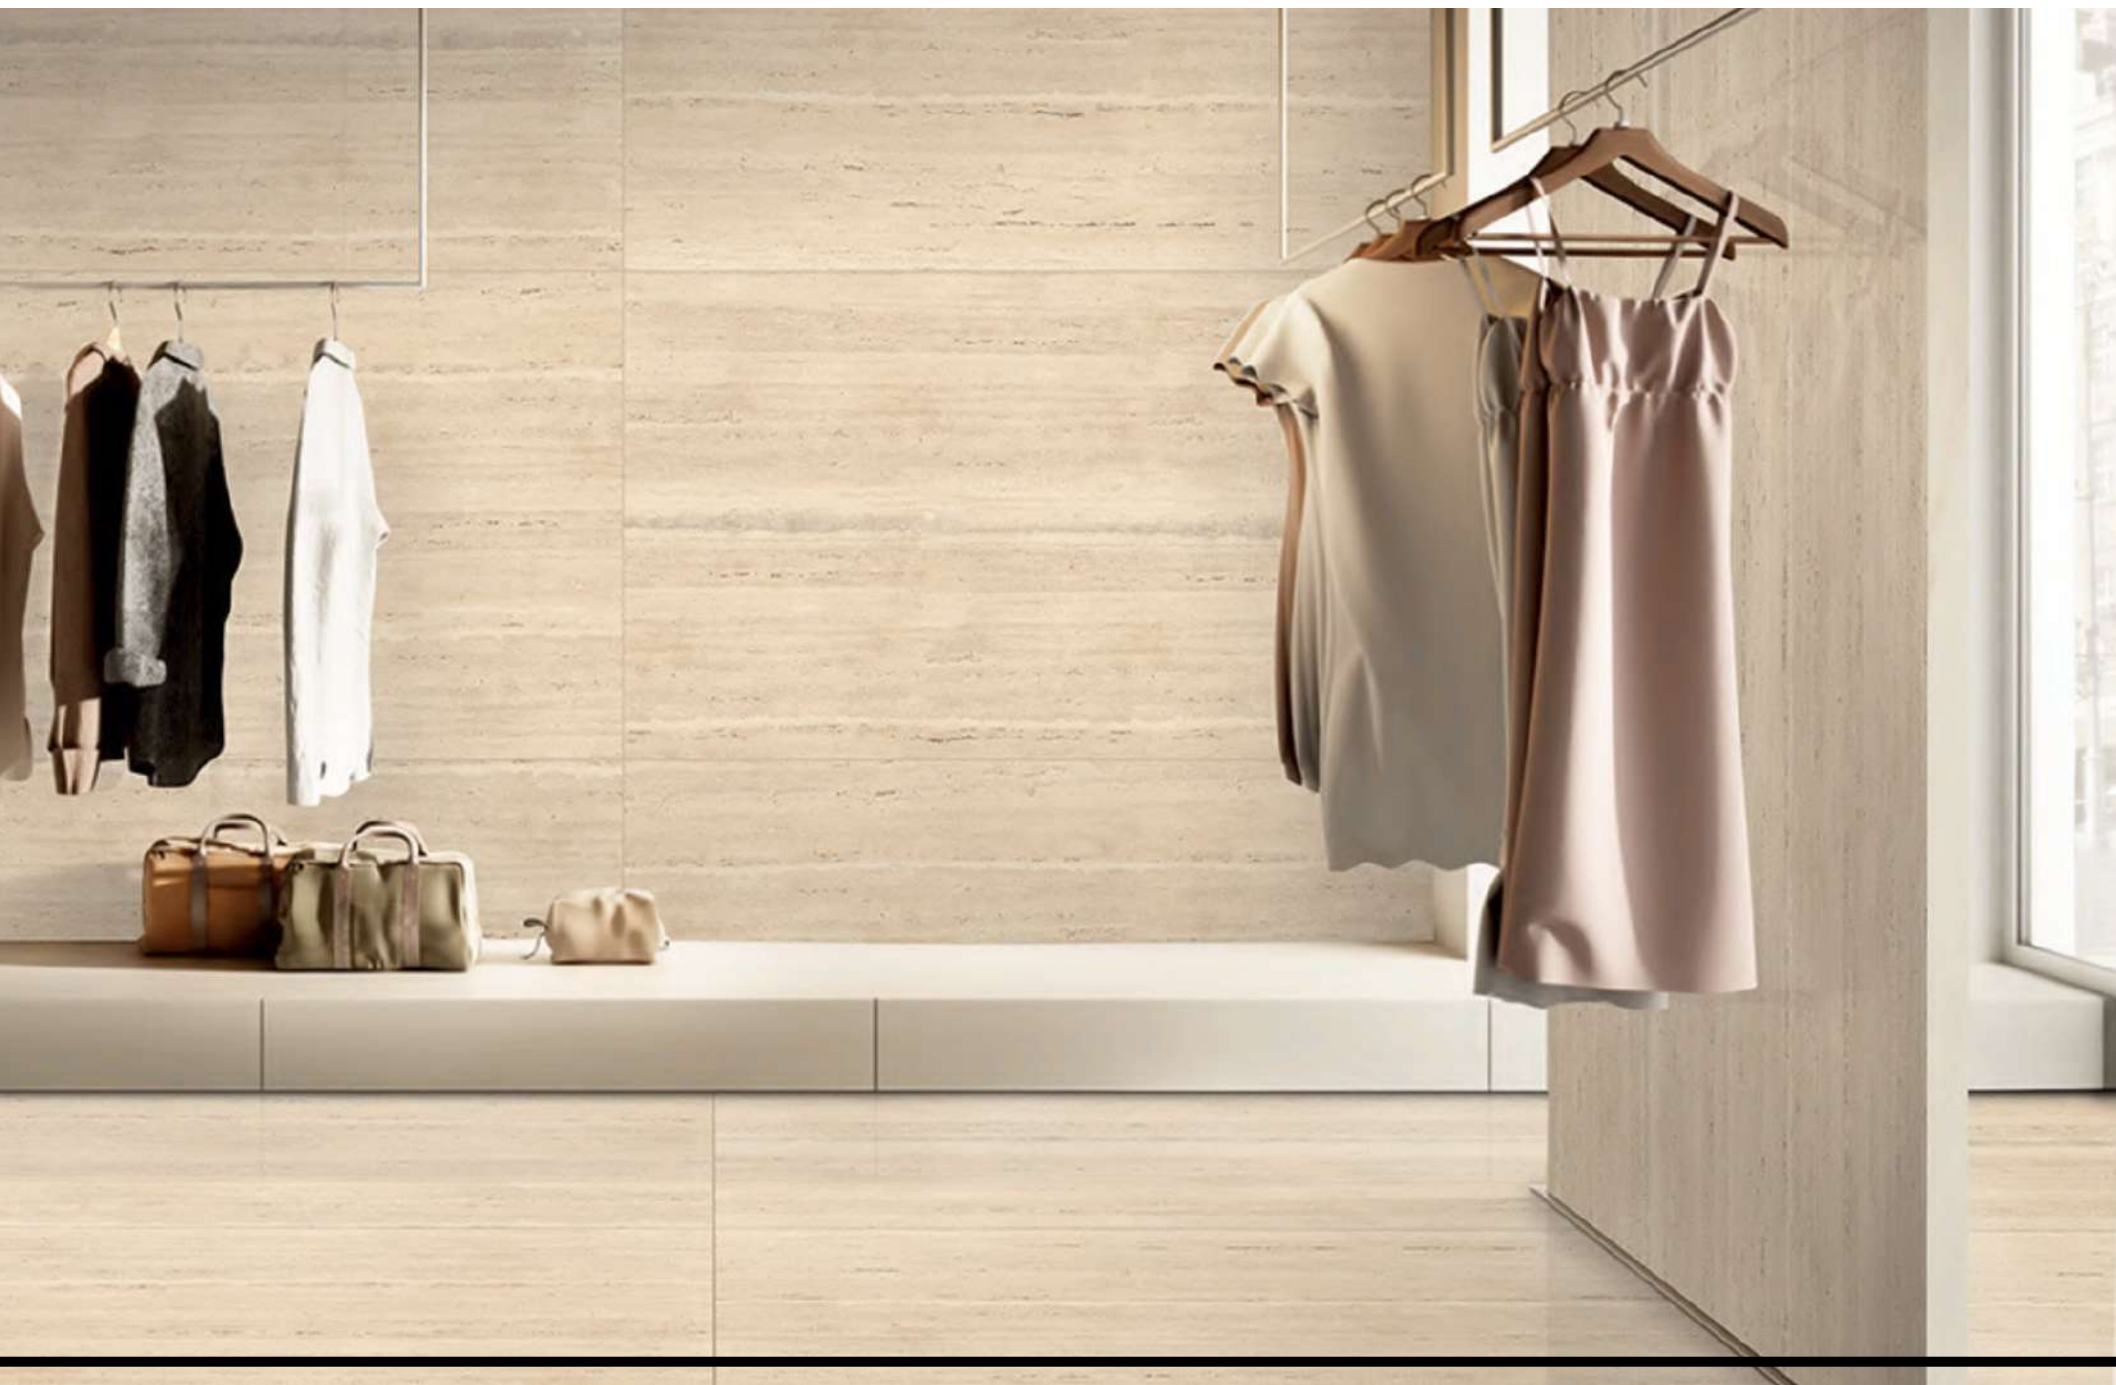

120X240cm 09mm

STATUARIO VIVIAN

120X240cm 09mm

TRAVERTINE BEIGE

120X240cm 09mm

TRAVERTINE EBONY

120X240cm 09mm

**TRAVERTINO IVORY
NEW**